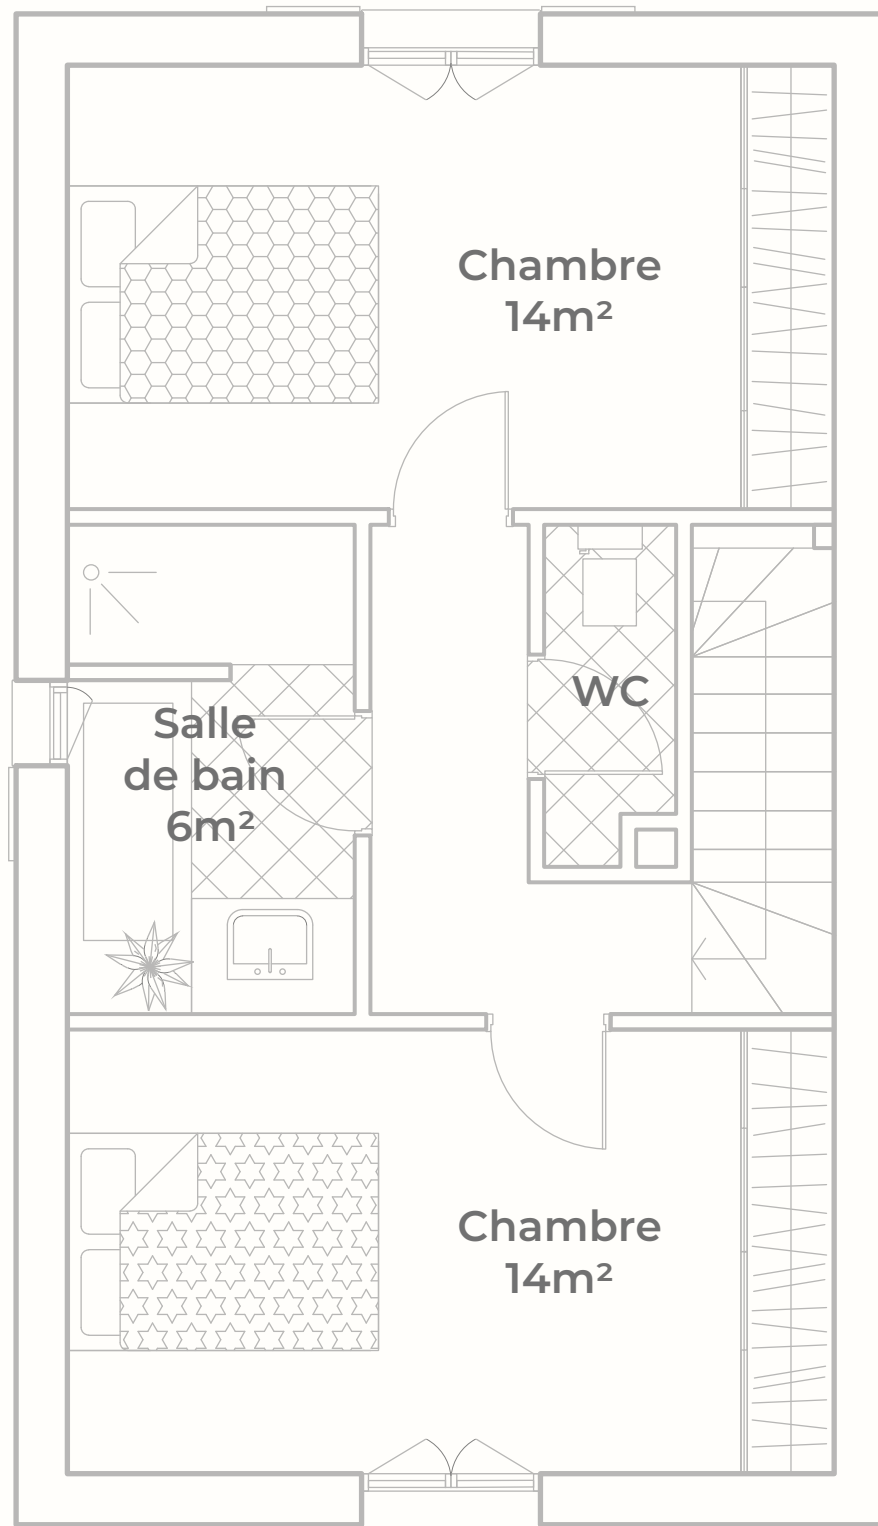

Rez-de-Chaussée

Étage avec 2 chambres

Étage avec 3 chambres

COLLECTIF ISOLAT

ARCHITECTES & CONSTRUCTION ÉCOLOGIQUE

1 bis Rue d'Aquitaine, 33990 Hourtin

contact@maisonecologiquemedocaine.fr

+(33) 09 52 22 66 54