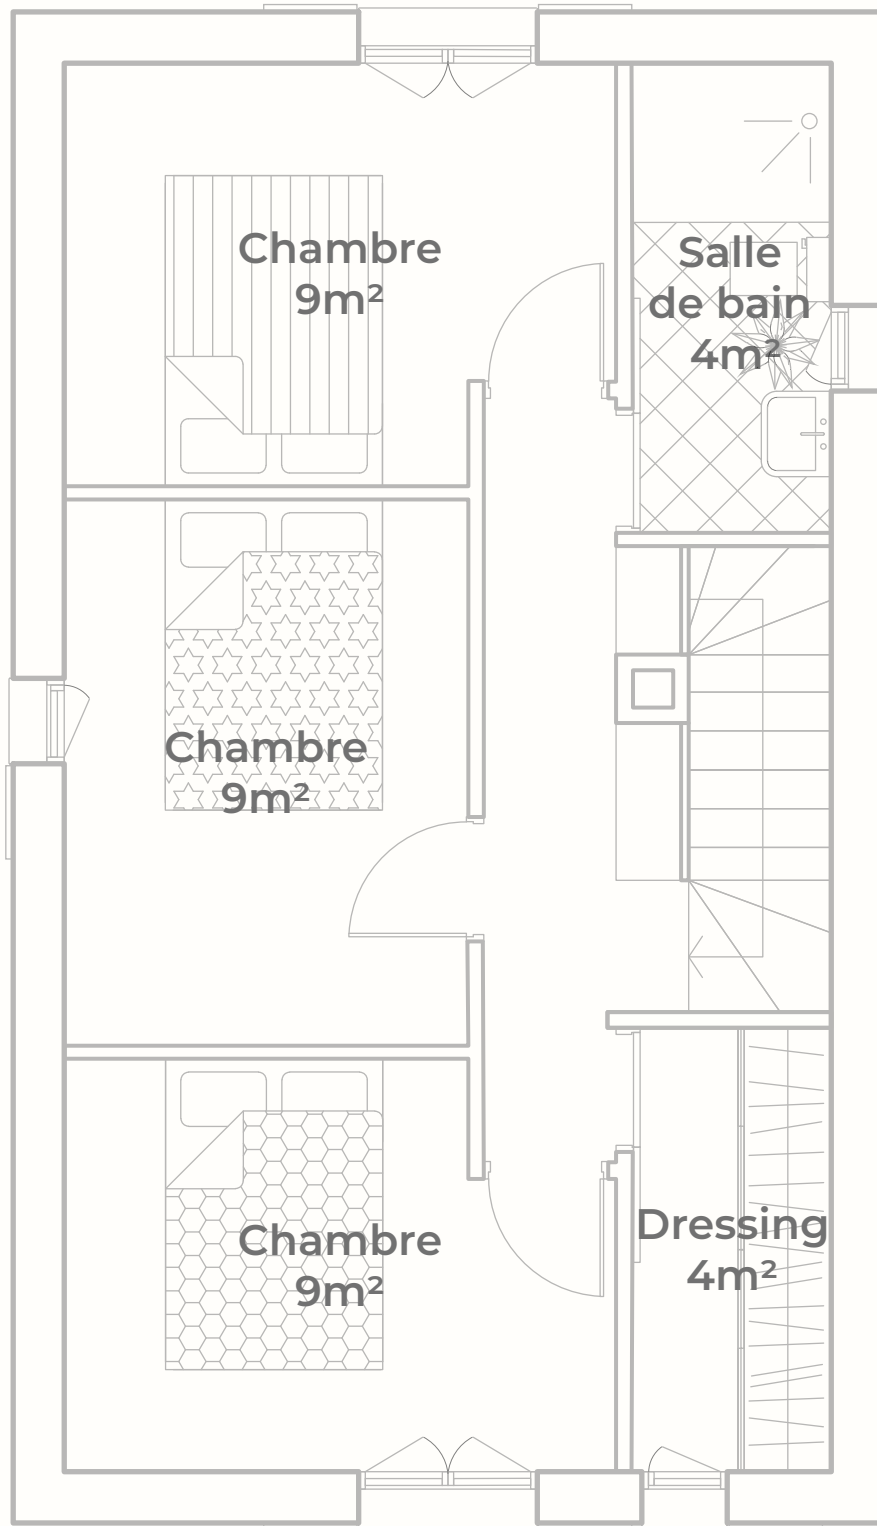

Rez-de-Chaussée

Étage avec 2 chambres

Étage avec 3 chambres

COLLECTIF ISOLAT

ARCHITECTES & CONSTRUCTION ÉCOLOGIQUE

1 bis Rue d'Aquitaine, 33990 Hourtin

contact@maisonecologiquemedocaine.fr

+(33) 09 52 22 66 54