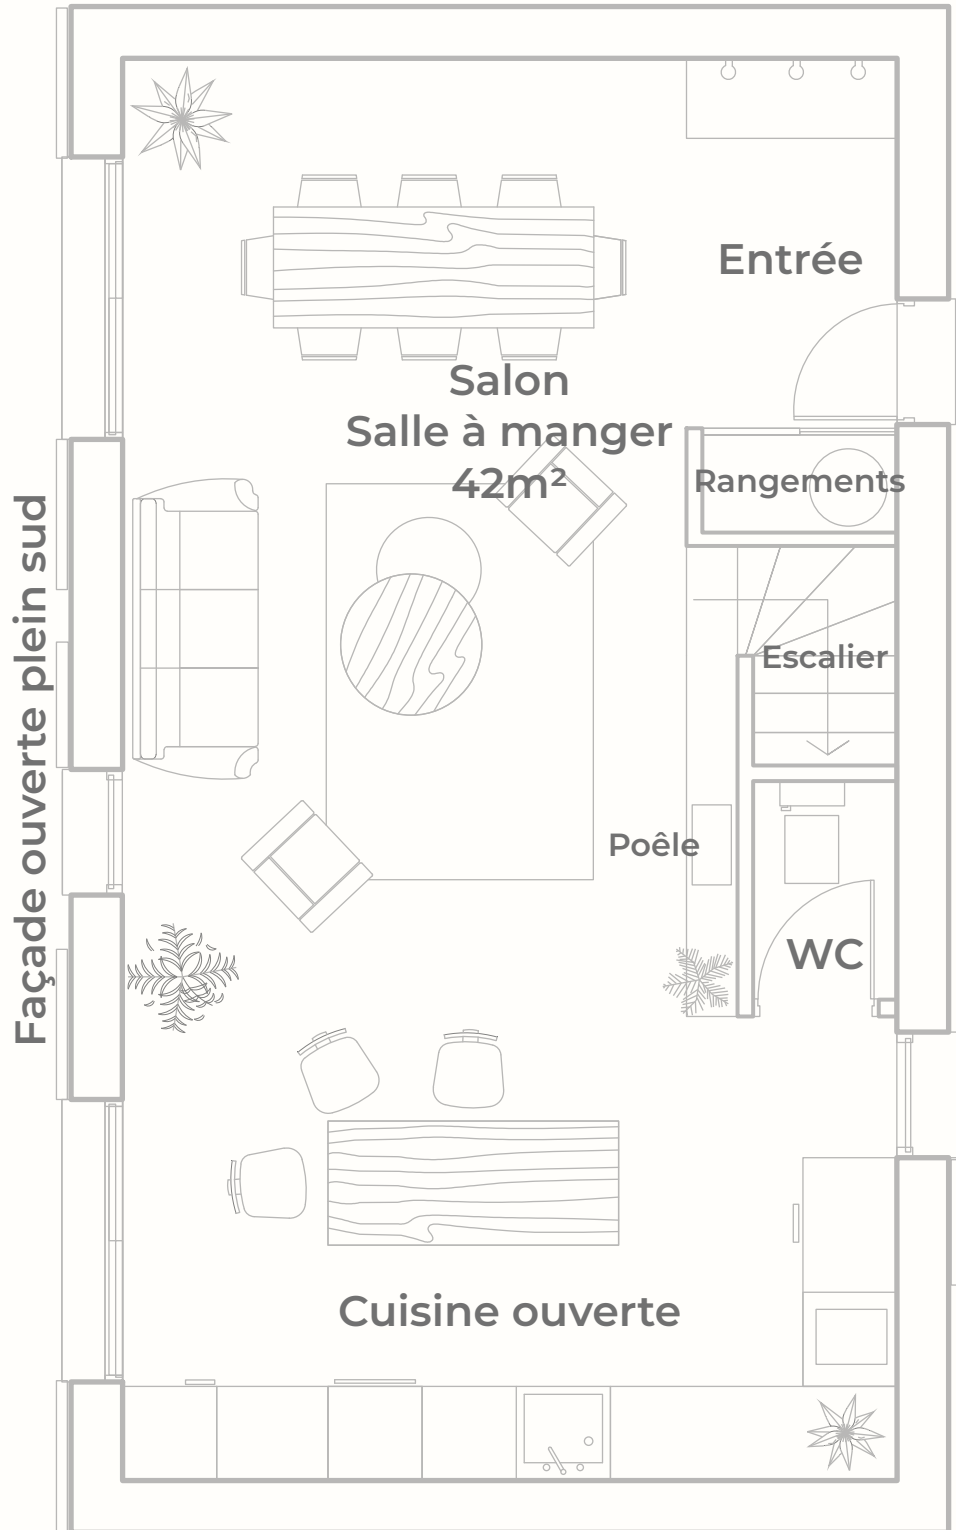

Rez-de-Chaussée

Étage avec 2 chambres

Étage avec 3 chambres

COLLECTIF ISOLAT

ARCHITECTES & CONSTRUCTION ÉCOLOGIQUE

1 bis Rue d'Aquitaine, 33990 Hourtin

contact@maisonecologiquemedocaine.fr

+(33) 09 52 22 66 54